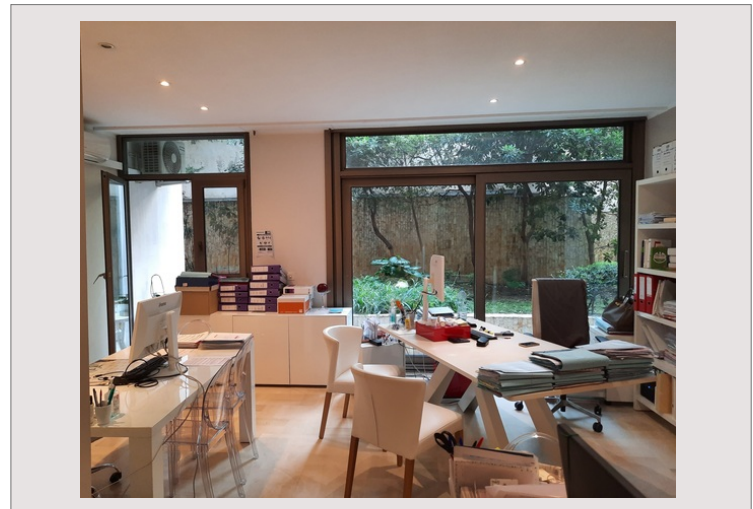

PARK PALACE - große Einzimmerwohnung mit Mischnutzung

Vermietung Monaco

4 800 € / Monat
(Einschließlich Nebenkosten)

Großes Studio in einem Luxusgebäude mit Innenpool - Erdgeschoss

Produkttyp	Wohnung	Zimmer	1
Wohnfläche	50 m ²	Zimmer-Wohnung	1
Blick	Garten	Gebäude	Park Palace
Exposition	Osten	District	Carré d'Or
Zustand	Gutem Zustand	Stockwerk	RDC
Verfügbar ab	Rapidement	Usage mixte	Oui

In einem prestigeträchtigen Gebäude mit 24-Stunden-Sicherheit, Hallenbad und Fitnessraum

Großes Studio mit Schlafbereich - geräumige Küche - komplettes Badezimmer - Nutzung der Aussenfläche

Ein grosser, doppelter und geschlossener Garagestellplatz kann zzgl angemietet werden