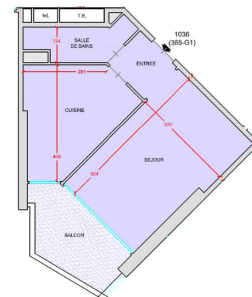

MILLEFIORI - spacieux Studio transformable en 2 Pièces