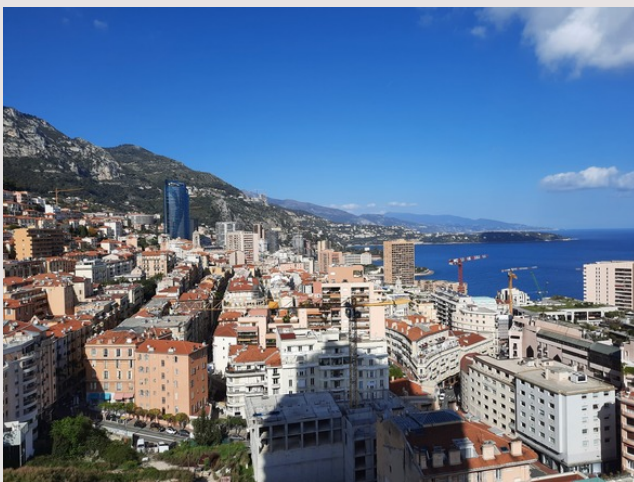

MILLEFIORI - 2 Pièces en étage élevé - magnifique vue mer et casino