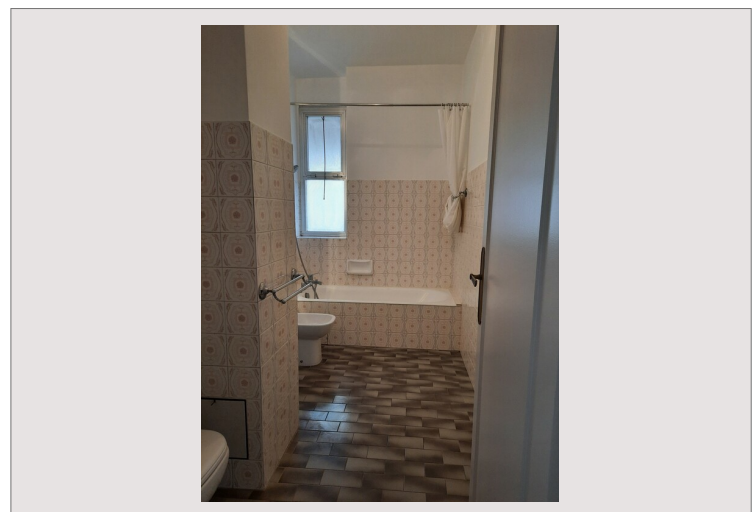

Tipo di proprietà	Appartamento	Stanze	2
Area totale	110 m ²	Camere	1
Superficie abitabile	80 m ²	Cantine	1
Superficie terrazzi	20 m ²	Edificio	Le Millefiori
Vista	Paese	Quartiere	Monte-Carlo
Exposition	Est, Sud-Est	Condizione	Buono stato
Livello	4ème	Data di liberazione	Immédiatement

Questo appartamento si trova in un grattacielo (IGH) sorvegliato 24 ore su 24 e si trova nelle immediate vicinanze del centro città. L'immobile dispone di due ampi terrazzi a cui hanno accesso il soggiorno e la camera da letto.

La disposizione è la seguente: Ingresso, cucina attrezzata, soggiorno, disimpegno con armadi a muro, camera da letto, ampio bagno e due terrazzi.

MILLEFIORI - ampio 2 Locali - cantina - disponibile da subito