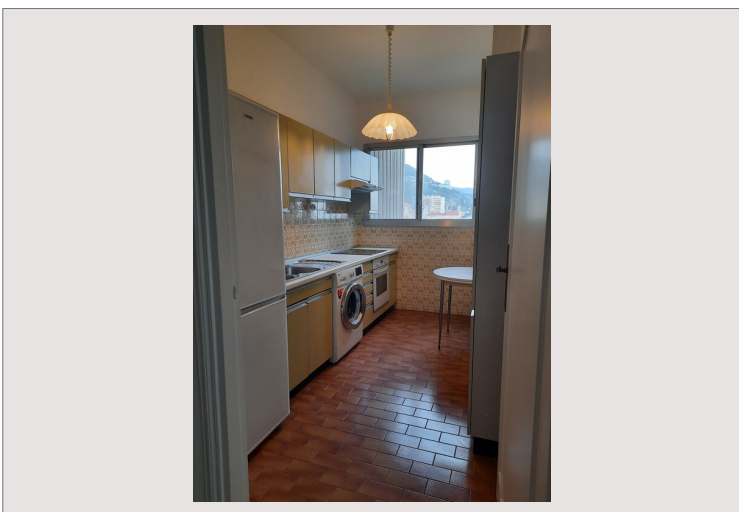

Tipo di proprietà	Appartamento	Stanze	2
Area totale	110 m ²	Camere	1
Superficie abitabile	80 m ²	Cantine	1
Superficie terrazzi	20 m ²	Edificio	Le Millefiori
Vista	Paese	Quartiere	Monte-Carlo
Exposition	Est, Sud-Est	Condizione	Buono stato
Livello	4ème	Data di liberazione	Immédiatement

La disposizione è la seguente: Ingresso, cucina attrezzata, soggiorno, disimpegno con armadi a muro, camera da letto, ampio bagno e due terrazzi.

MILLEFIORI - ampio 2 Locali - cantina - disponibile da subito