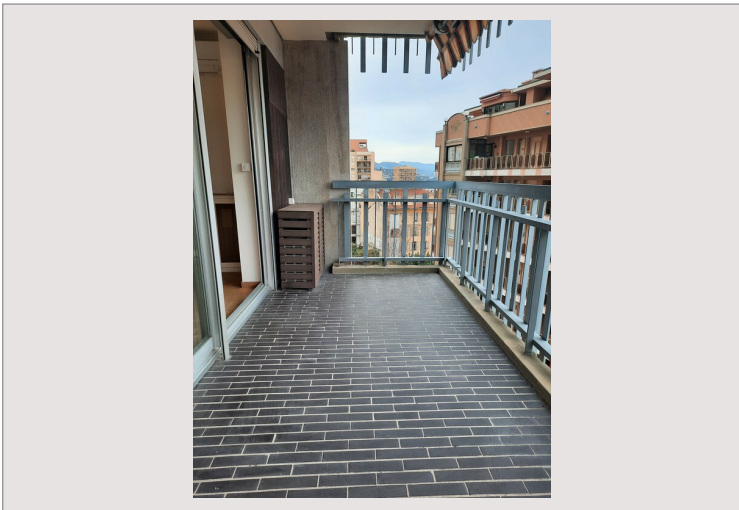

Tipo di proprietà	Appartamento	Stanze	2
Area totale	110 m ²	Camere	1
Superficie abitabile	80 m ²	Cantine	1
Superficie terrazzi	20 m ²	Edificio	Le Millefiori
Vista	Paese	Quartiere	Monte-Carlo
Exposition	Est, Sud-Est	Condizione	Buono stato
Livello	4ème	Data di liberazione	Immédiatement

Questo appartamento si trova in un grattacielo (IGH) sorvegliato 24 ore su 24 e si trova nelle immediate vicinanze del centro città. L'immobile dispone di due ampi terrazzi a cui hanno accesso il soggiorno e la camera da letto.

La disposizione è la seguente: Ingresso, cucina attrezzata, soggiorno, disimpegno con armadi a muro, camera da letto, ampio bagno e due terrazzi.

MILLEFIORI - ampio 2 Locali - cantina - disponibile da subito

MILLEFIORI - ampio 2 Locali - cantina - disponibile da subito